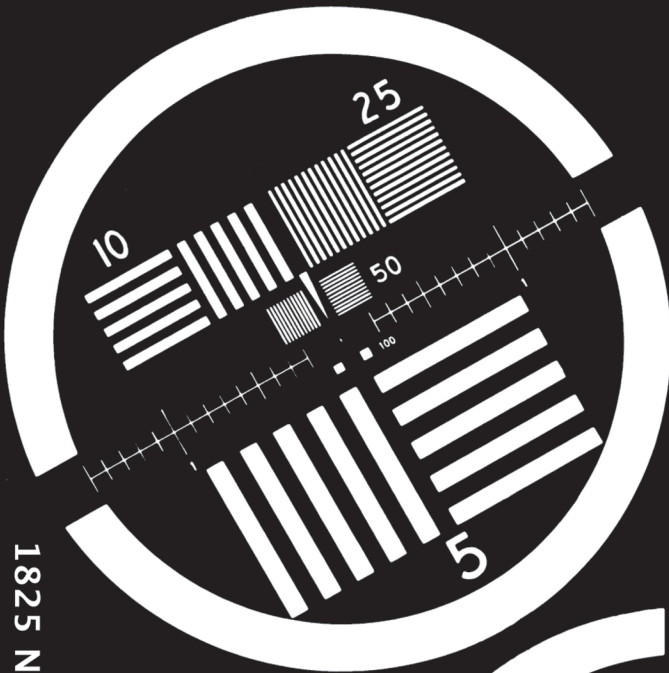

FOCUS TEST

BudgetVideo.com
1825 NE 149 Street Miami, Florida 33181
800 772 1111

Rental Mini Guide

Call TOLL FREE 800-772-1111

Cameras

4K FOR RENT

Sony Alpha a7S Mirrorless 4K	199.00
Sony FS700 Super35 4K w/18-200	395.00
Sony FS700+lens+Odyssey 7Q	499.00
Sony PMW-F5/F55 CineAlta 4K	849.00
Raw Recorder+512gb	349.00
Sony FS7	399.00
Panasonic Lumix GH4 4K	99.00
Panasonic Lumix GH4 4K+Interface	199.00
Sony FDR-AX100 4K Camcorder	99.00
GoPro HERO4 Black 4K w/32GB SD	99.00